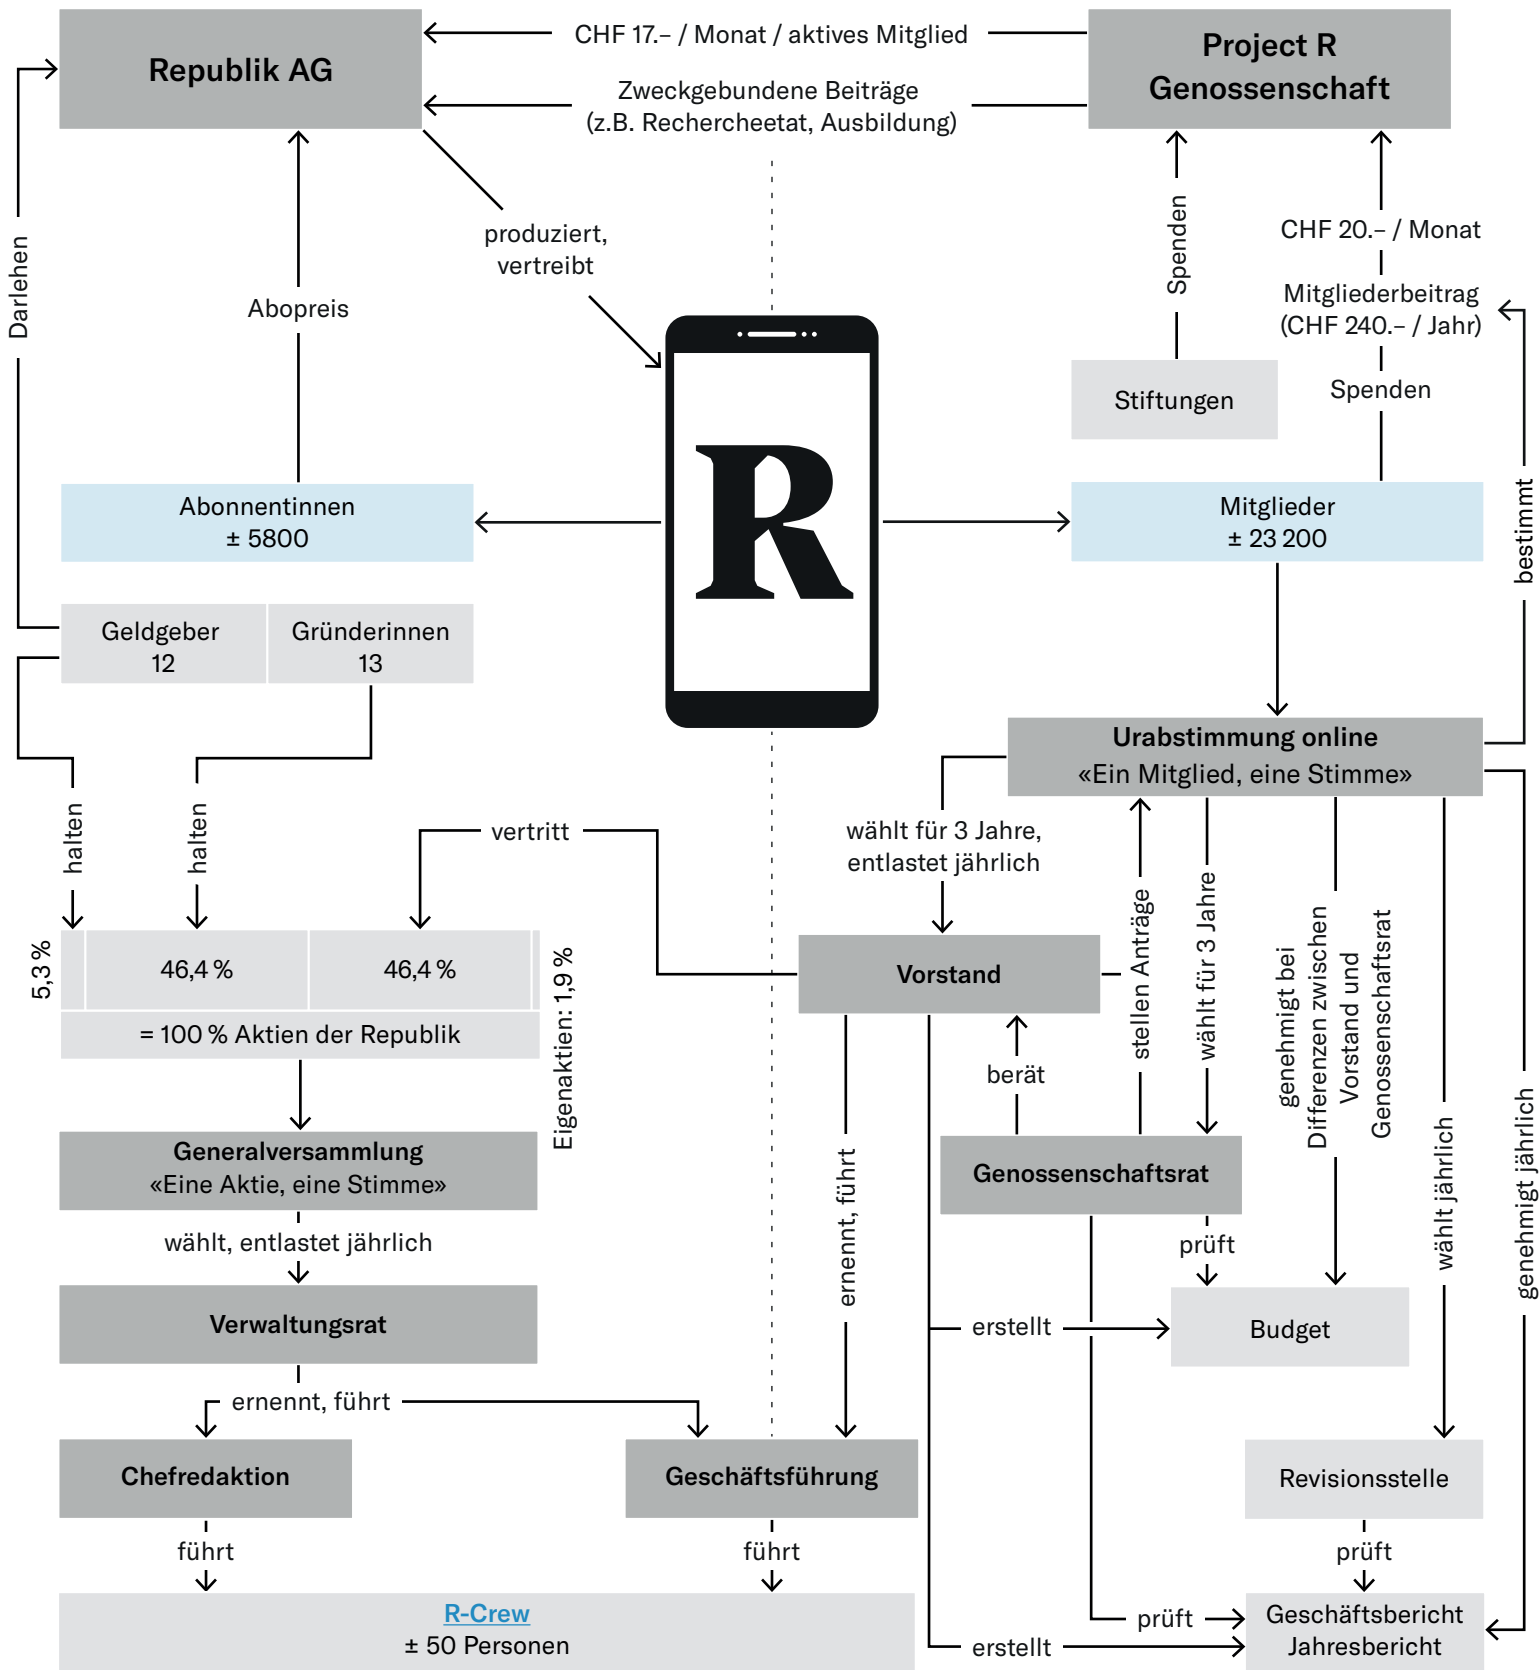

Republik und Project R – wie alles zusammenhängt

Gremien der Republik AG

Generalversammlung
Siehe [Aktionariat](#)

Verwaltungsrat
Sylvie Reinhard
Alfonso von Wunschheim

Chefredaktion
Bettina Hamilton-Irvine
Daniel Binswanger

Geschäftsführung
Katharina Hemmer
Amanda Strub

Gremien der Project R Genossenschaft

Urabstimmung
Gesamtheit der Mitglieder

Vorstand
Sylvie Reinhard
Alfonso von Wunschheim

Präsidium [Genossenschaftsrat](#)
Carla Allenbach (Co-Präsidentin)
Flavio Frei (Co-Präsident)